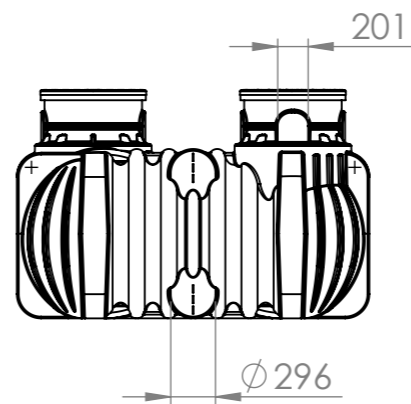

B

B

A

A

REVISIONS				
ZONE	REV.	DESCRIPTION	DATE	APPROVED
8				

ENOTA DIMENZIJI: mm		MERILO: 1:50	MATERIAL: PE HD	VOLUMEN:	MASA:
DATUM	IME	NAZIV			
IZDEL.	16. 02. 2023	AQUAstay FLAT 15.000L			
POTRDIL	16. 02. 2023				
ODOBRIL	16. 02. 2023				