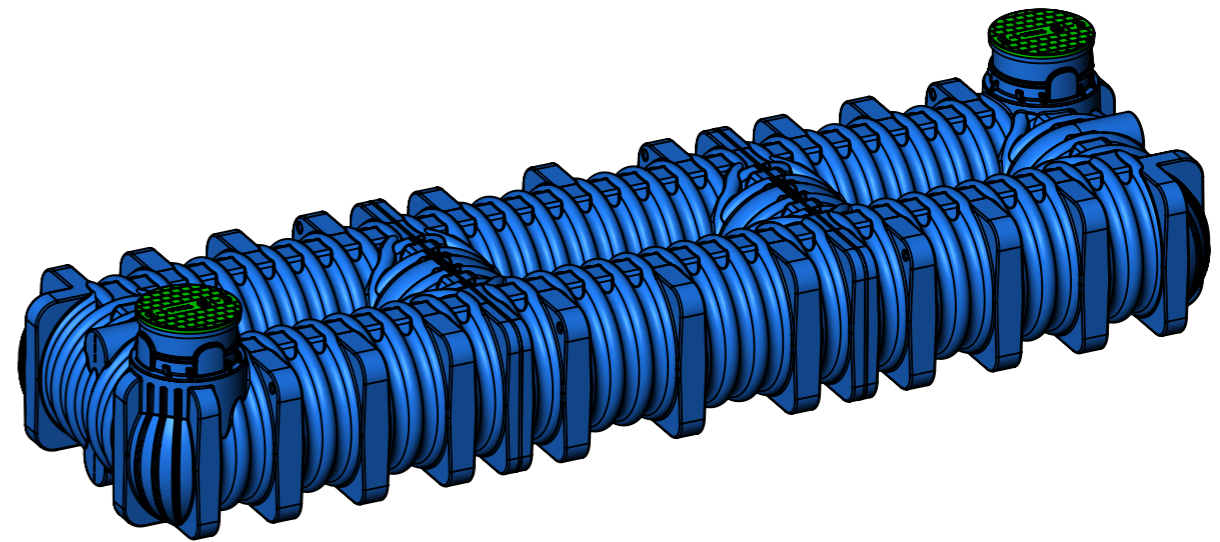

B

B

A

A

REVISIONS				
ZONE	REV.	DESCRIPTION	DATE	APPROVED
8				

ENOTA DIMENZIJI: mm		MERILO: 1:50	MATERIAL: PE HD	VOLUMEN:	MASA:
DATUM	IME	NAZIV			
IZDEL.	16. 02. 2023	AQUAstay FLAT 15.000L			
POTRDIL	16. 02. 2023				
ODOBRIL	16. 02. 2023				