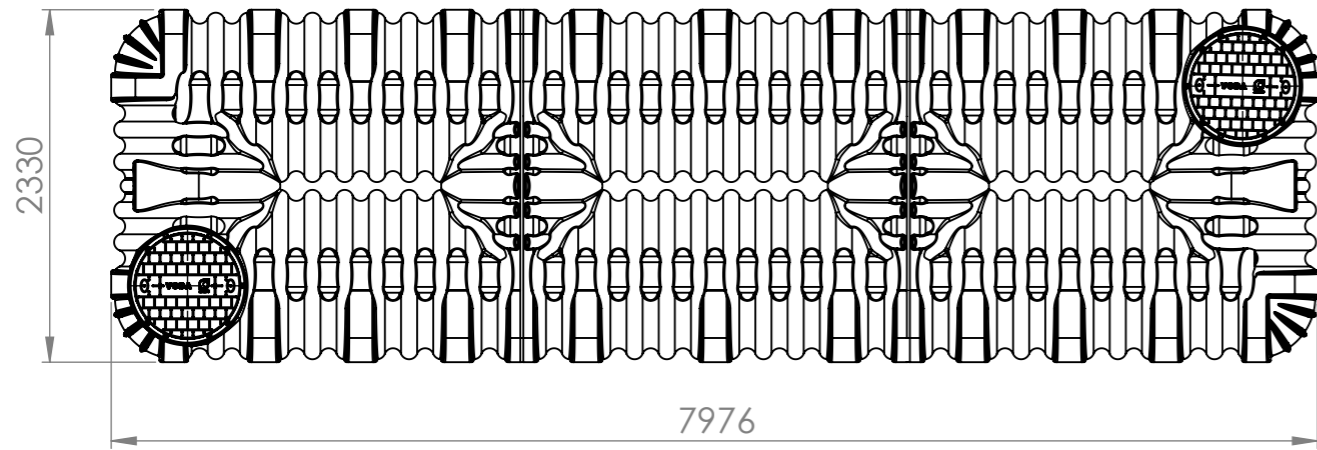

B

B

A

A

REVISIONS				
ZONE	REV.	DESCRIPTION	DATE	APPROVED
8				

ENOTA DIMENZIJI: mm		MERILO: 1:50	MATERIAL: PE HD	VOLUMEN:	MASA:
DATUM	IME	NAZIV			
IZDEL.	16. 02. 2023	AQUAstay FLAT 15.000L			
POTRDIL	16. 02. 2023				
ODOBRIL	16. 02. 2023				