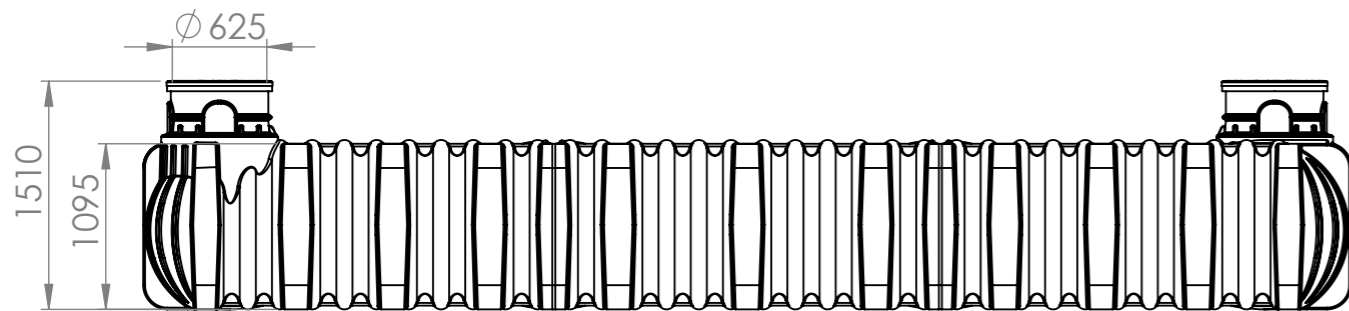

B

B

A

A

REVISIONS				
ZONE	REV.	DESCRIPTION	DATE	APPROVED
8				

ENOTA DIMENZIJI: mm		MERILO: 1:50	MATERIAL: PE HD	VOLUMEN:	MASA:
DATUM	IME	NAZIV			
IZDEL.	16. 02. 2023	AQUAstay FLAT 15.000L			
POTRDIL	16. 02. 2023				
ODOBRIL	16. 02. 2023				